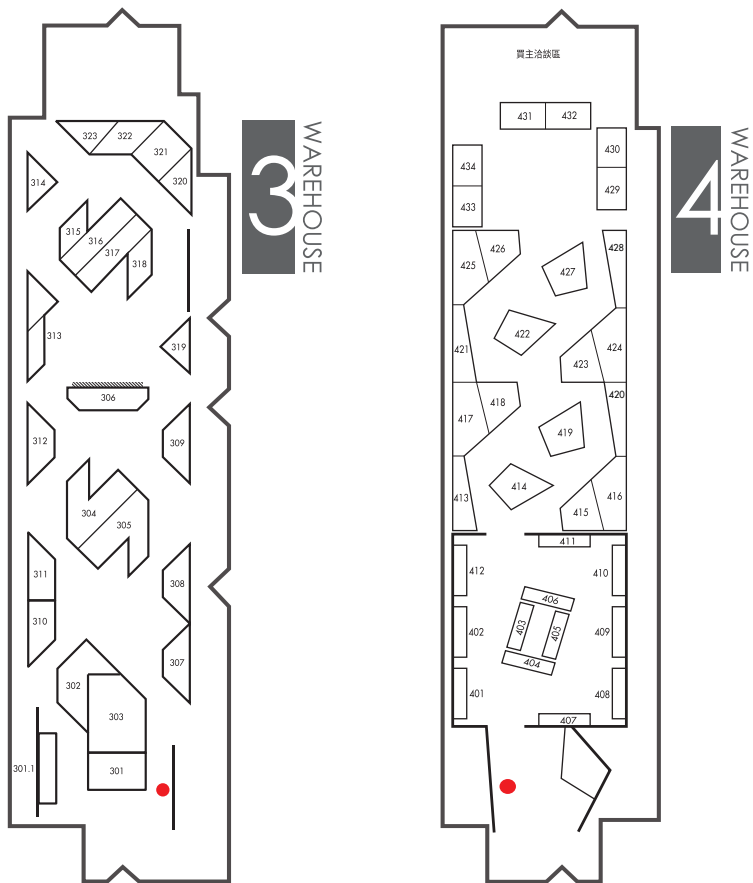

文化部
MINISTRY OF CULTURE

經濟部

執行單位 Executive

Taiwan Textile Federation
紡拓會

展場平面圖 FLOOR PLAN

松山文創園區文創大街

三號倉庫攤位號碼 Warehouse 3 Booth Num.

- 301 JAMEI CHEN
- 302 DOUCHANGLEE
- 303 Dleet
- 304 #DAMUR
- 305 JUST IN XX
- 306 GIOIA PAN
- 307 CHARINYEH
- 308 SILZENSE men
- 309 Seivson
- 310 shen yao
- 311 if&n
- 312 UUIN
- 313 pitotpaak
- 314 Lu Xue Zheng
- 315 CHEN CHIN
- 316 LUMINOUS
- 317 WANGLILING
- 318 AUSTIN. W
- 319 SABRA ANDRE
- 320 Fabrizio
- 321 JJF 4
- 322 KERAIA
- 323 CEPHAS